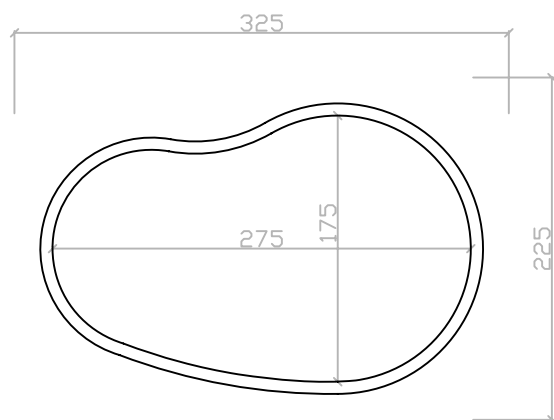

# MODELO: A-2

ESCALA 1:50

- MINIPISCINA
- SPA

PENDIENTE 0%

SOLERA DE HORMIGÓN DE 10 CM.  
DE ESPESOR DESNIVEL 0%

MEDIDAS EXTERIORES PARA  
EFECTUAR LA EXCAVACIÓN