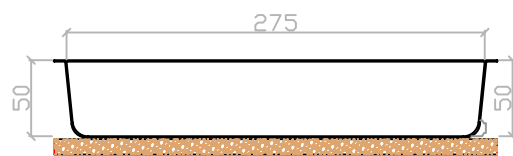

# MODELO: A-2

ESCALA 1:50

- MINIPISCINA
- SPA

PENDIENTE 0%

SOLERA DE HORMIGÓN DE 10 CM.  
DE ESPESOR DESNIVEL 0%

MEDIDAS EXTERIORES PARA  
EFECTUAR LA EXCAVACIÓN